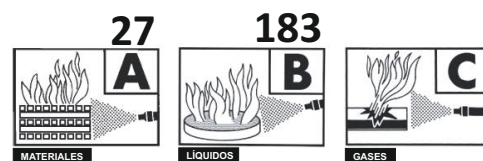

Los extintores **Gloria** se fabrican con materiales que permiten mantener sus características, tanto de **SEGURIDAD** como de **DURABILIDAD**, inalterables durante los 20 años de vida útil del extintor y son **ECOLÓGICOS** porque durante el proceso de fabricación no se utilizan sustancias perjudiciales para el medio ambiente como el cadmio o sustancias cancerígenas como el TGCI.

Extintor de 6Kg de Polvo Modelo PDE6

Producto Certificado por Bureau Veritas

Descripción

- Extintor de Polvo de 6 Kg.
- Fácil manejo e idóneo para cualquier usuario.
- Pintura de resina de poliéster.
- Base de plástico para evitar la oxidación.

Homologaciones

- Fabricados según la norma EN3:1996
- Marcado CE conforme directiva 2014/68/EU de Equipos a Presión
- Certificados con la directiva para equipos marinos 2012/32/EU (botes de salvamento y de recreo)

Características Técnicas

Agente extintor	Polvo ABC
Masa de agente extintor	6 kgs.
Propulsor	Nitrógeno
Tiempo de descarga	8,5 seg.
Alcance	6 m.
Temp. Funcionamiento	-30°C/+60°C
Altura	502mm.
Diámetro	150mm.

Características

Soporte de pared	si
Instrucciones de funcionamiento	si